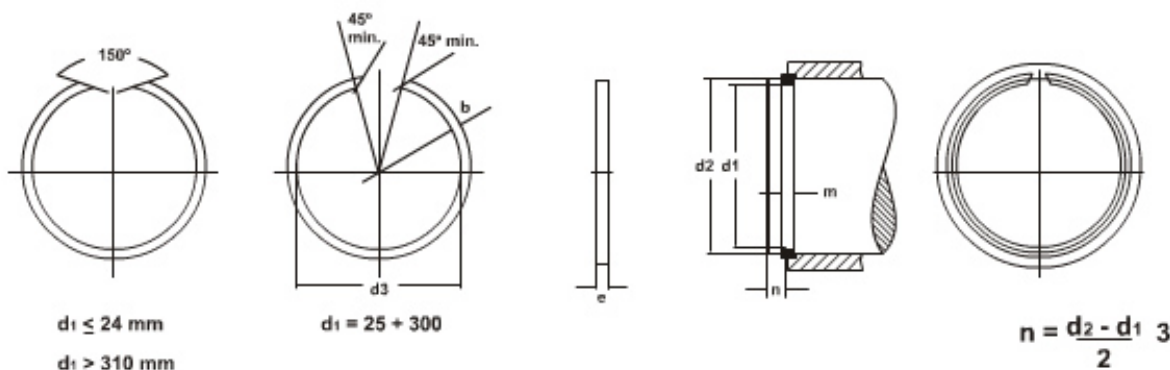

Anéis de travamento para furos	Grupo: 582	Tipo: ATI	Norma:	Dimensões: mm
---------------------------------------	-------------------	------------------	---------------	----------------------

SIMBOLOGIA UTILIZADA

K = Fator característico do anel para cálculo da carga

FN = Área da face da ranhura

PN = Capacidade de carga da ranhura

PR = Capacidade de carga do anel quando $g = 0$

PRg = Capacidade de carga do anel quando $g = \text{valor da tabela}$