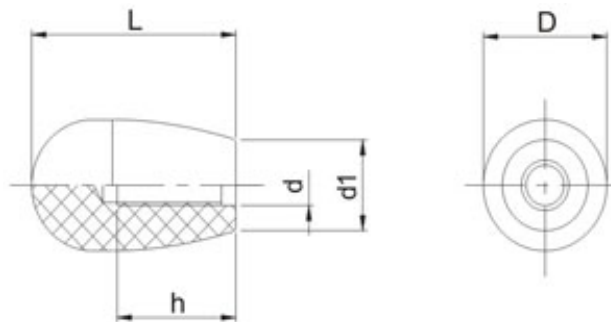

Cabo oval

Tipo: CO

Baqelite

Desenho Técnico

Modelos e Especificações Técnicas

Código	D	L	d	d1	h
CO2032-5/16	20	32	5/16-UNC-18	18	20
CO2643-M8	26	43	M8x1,25	18	23
CO2643-1/4"	26	43	1/4" UNC-20	18	23
CO2643-3/8"	26	43	3/8-UNC-16	18	23