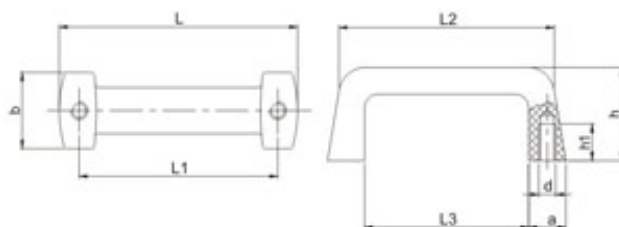

Cabo puxador alça

Tipo: CPA

Baquelite

Desenho Técnico

Modelos e Especificações Técnicas

Código	L	L1	L2	L3	a	b	d	h	h1
CPA091	90	75	81	62	14	27	W 1/4"	33	13

**REI-FIX** - Tel. (11) **2602-2626**