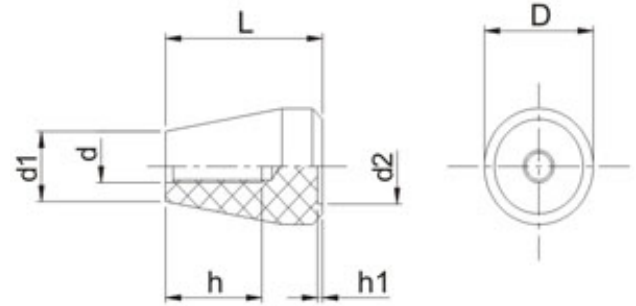

Cabo standard

Tipo: CST

Baqelite

Desenho Técnico

Modelos e Especificações Técnicas

Código	D	L	d	d1	d2	h	h1
CST2229-M6	22	29	M6x1	13	14	19	1
CST2536-M8	25	36	M8x1,25	17	17	23	2
CST2536-M10	25	36	M10x1,5	17	17	23	2
CST2536-5/16"	25	36	5/16" UNC-18	17	17	23	2
CST2536-3/8"	25	36	3/8" UNC-16	17	17	23	2
CST3041-M10	30	41	M10x1,5	18	20	25	2,5
CST3041-3/8"	30	41	3/8" UNC-16	18	20	25	2,5
CST3642-1/2"	36	42	1/2" W-12	21	25	27	3
CST3568-M10	35	68	M10x1,5	19	25	50	3