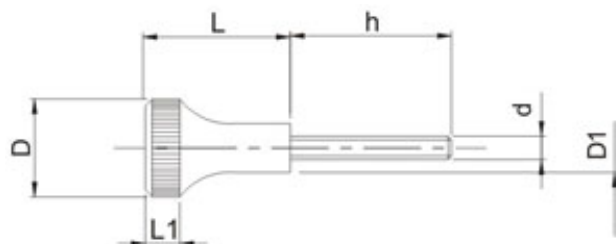

Knob longo macho

Tipo: KLM

Polipropileno / Rosca Aço Zincado

Desenho Técnico

Modelos e Especificações Técnicas

Código	L	L1	h	d	D	D1
KLM 2032-3/16"X25	32	8	25	UNC 3/16"	20	10
KLM 2032-3/16"X35	32	8	35	UNC 3/16"	20	10