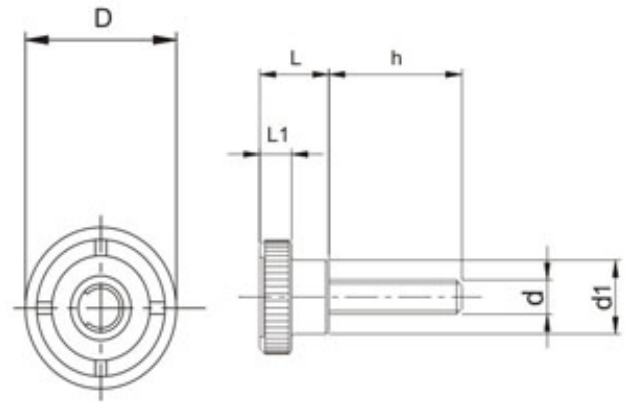

Knob macho

Tipo: KM

Baqelite / Rosca Aço Zincado

Desenho Técnico

Modelos e Especificações Técnicas

Código	D	L	L1	h	d	d1
KM2013-M6x25	20	13	6	25	M6x1,00	13
KM2013-M6x50	20	13	6	50	M6x1,00	13
KM2013-1/4"x25	20	13	6	25	1/4" UNC-18	13
KM2013-1/4"x50	20	13	6	50	1/4" UNC-18	13
KM2515-5/16"x50	25	14	7,5	50	5/16" UNC-18	16
KM2515-M8x25	25	14	7,5	25	M8x1,25	16
KM3418-1/4"x25	34	18	9	25	1/4" UNC-18	20
KM3418-5/16"x50	34	18	9	50	5/16" UNC-18	20