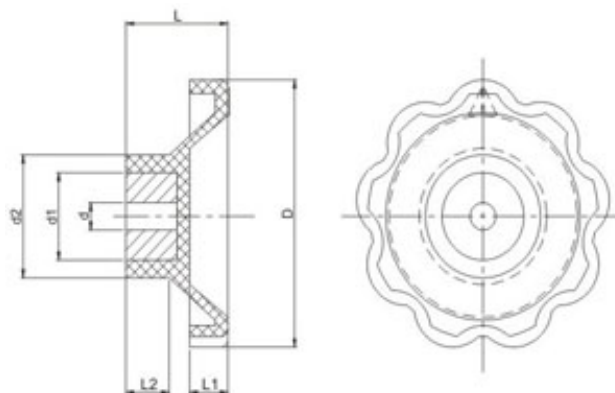

Manípulo margarida com bucha

Tipo: MMB

Baqelite

Desenho Técnico

Modelos e Especificações Técnicas

Código	D	L	L1	L2	d	d1	d2
MMB10039-F10	104	40	15	18	10	1 1/8"	45
MMB10039-F12	104	40	15	18	12	1 1/8"	45

**REI-FIX** - Tel. (11) **2602-2626**