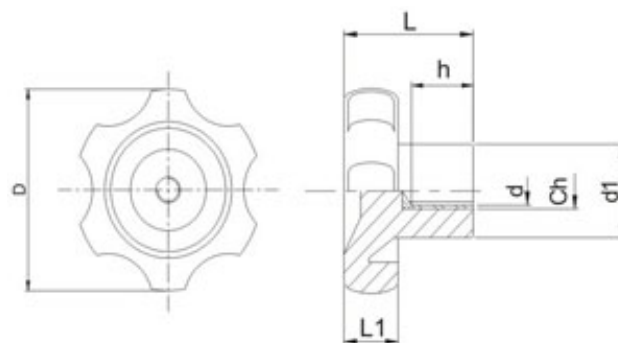

Manípulo standard fêmea

Tipo: MSF

Baqelite / Rosca Latão

Desenho Técnico

Modelos e Especificações Técnicas

Código	D	L	d	d1	h	L1	Ch
MSF 3526-M6	35	26	M6x1,00	17	16	11	5/16"
MSF 3526-1/4"	35	26	1/4" UNC-20	17	16	11	5/16"
MSF 4631-M8	46	31	M8x1,25	22	16	13	1/2"
MSF 4631-M10	46	31	M10x1,50	22	16	13	1/2"
MSF 4631-1/4"	46	31	1/4" UNC-20	22	16	13	5/16"
MSF 4631-5/16"	46	31	5/16" UNC-18	22	16	13	1/2"
MSF 4631-3/8"	46	31	3/8" UNC-16	22	16	13	1/2"
MSF 6236-M8	62	36	M8x1,25	25	20	14	1/2"
MSF 6236-M10	62	36	M10x1,50	25	20	14	1/2"
MSF 6236-M12	62	36	M12x1,75	25	20	14	5/8"
MSF 6236-3/8"	62	36	3/8" UNC-16	25	20	14	1/2"
MSF 6236-1/2"	62	36	1/2" WW-12	25	20	14	5/8"
MSF 7142-M12	71	42	M12x1,75	28	20	18	5/8"
MSF 7142-1/2"	71	42	1/2" WW-12	28	20	18	5/8"
MSF 7142-5/8"	71	42	5/8" UNC-11	28	20	18	3/4"