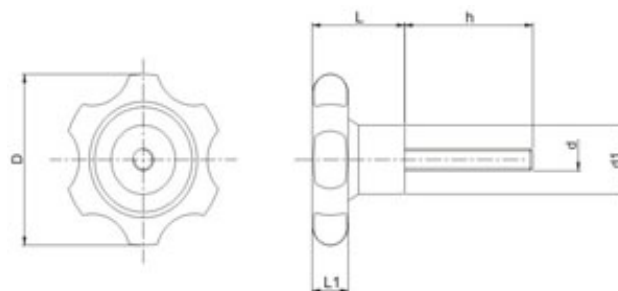

Manípulo standard macho

Tipo: MSM

Baqelite / Rosca Aço Zincado

Desenho Técnico

Modelos e Especificações Técnicas

Código	D	L	d	d1	h	L1
MSM3526-M6X25	35	26	M6x1,00	17	25	11
MSM3526-M6X50	35	26	M6x1,00	17	50	11
MSM3526-M8X50	35	26	M8x1,25	17	50	11
MSM3526-M8X25	35	26	M8x1,25	17	25	11
MSM4631-M8X25	46	31	M8x1,25	20	25	13
MSM4631-M8X50	46	31	M8x1,25	20	50	13
MSM4631-M10X50	46	31	M10x1,50	20	50	13
MSM4631-3/8"X50	46	31	3/8" UNC-16	20	50	13
MSM6236-3/8"X50	62	36	3/8" UNC-16	25	50	14
MSM7142-3/8"X50	71	42	3/8" UNC-16	28	50	18