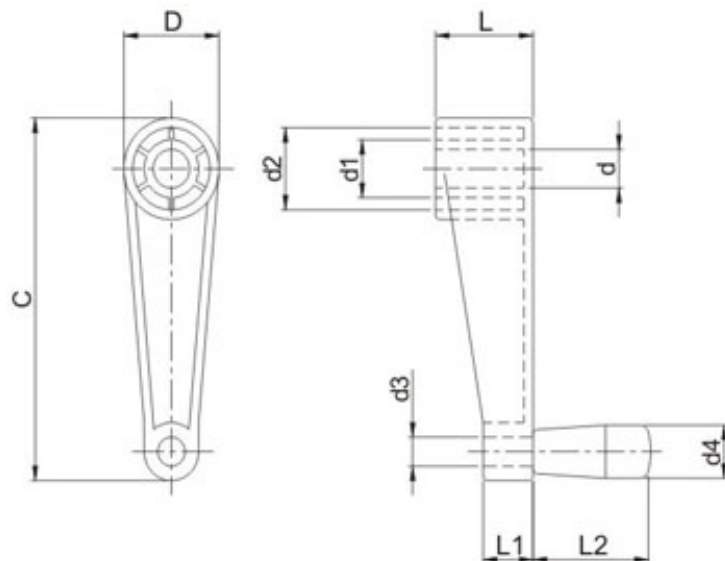

Manivela com cabo giratório

Tipos: MCG

Poliamida Natural

Desenho Técnico

Modelos e Especificações Técnicas

Código	D	C	L	L1	L2	d	d1	d2	d3	d4
MCG 7521	21	75	21,5	11	25,5	8	12	17	4,7	11
MCG 11028	27	110	28	13	47	8	-	-	8	18
MCG 11028	27	110	28	13	47	10	-	-	8	18